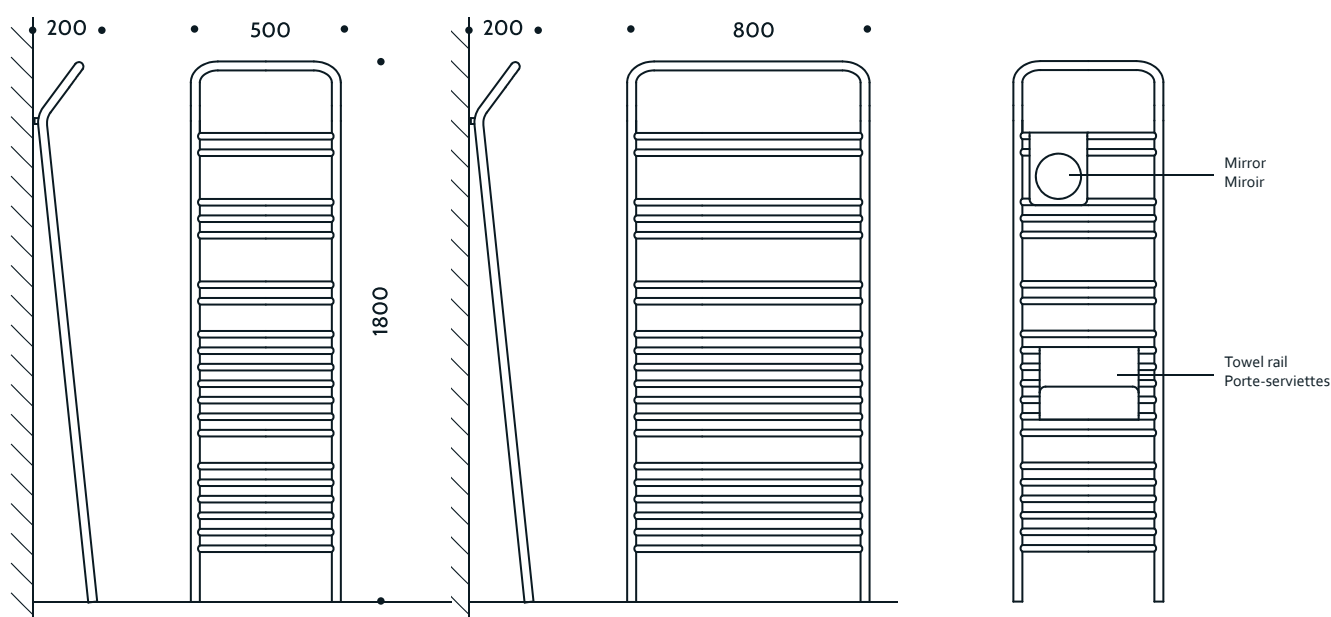

Fiche technique:

Steel made - upright \varnothing 33 mm - Nr. 20 elements \varnothing 22 mm - nr.2 connections $\frac{1}{2}$ " - central connections on request - double painting: anaphoresis and epoxy - fixing kit included - test pressure 10,5 bars

Fabrication en acier - collecteurs de - \varnothing 30 mm - 20 éléments de \varnothing 22 mm - 2 raccords central de $\frac{1}{2}$ " - double couche de peinture anaphorèse et poudres époxy - kit de fixation inclus - pression d'essai: 10,5 bar.

Model:

Modèle:

Model Modèle	Code Code	Height Hauteur (mm)	Width Largeur (mm)	Depth Profondeur (mm)	Distance Entraxe (mm)	Weight Poids (Kg)	Contained water Capacité d'eau	Power Watt Puissance Watt (Watt Δ 50)
Unit (S)	UNT180500	1800	500	200	50	10	5,4	650
Unit (L)	UNT180800	1800	800	200	50	12	5,6	1026