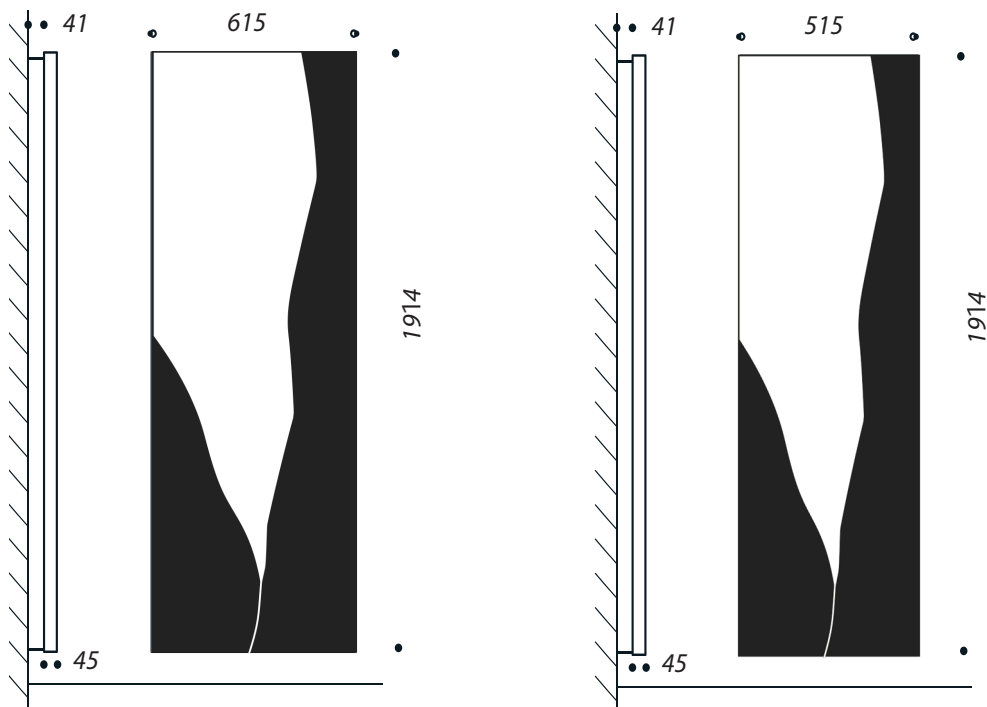

made of steel - 40x30 mm upright side manifolds - Total distance from the wall of the installed radiator varies from 76 to 86 mm - Removable cover - Epoxy powder coating and screen printing - Fixing kit included - Fixing with adjustable distance from the wall.

fabrication en acier - Collecteurs latéraux en forme de 40x30 mm - La distance totale du mur du radiateur installé varie de 76 à 86 mm - Façade amovible - peinture aux poudres époxy et sérigraphie - Kit de fixation inclus - Fixation à distance réglable du mur.

**Model:**  
**Modèle:**

Model Modèle	Code Code	Height Hauteur (mm)	Width Largeur (mm)	Depth Profondeur (mm)	Weight Poids (Kg)	Power Watt Puissance Watt
Tierra Electric	TGC3950Q0xx	1914	515	45	27	1000
Tierra Electric	TGC3960Q0xx	1914	615	45	31	1000