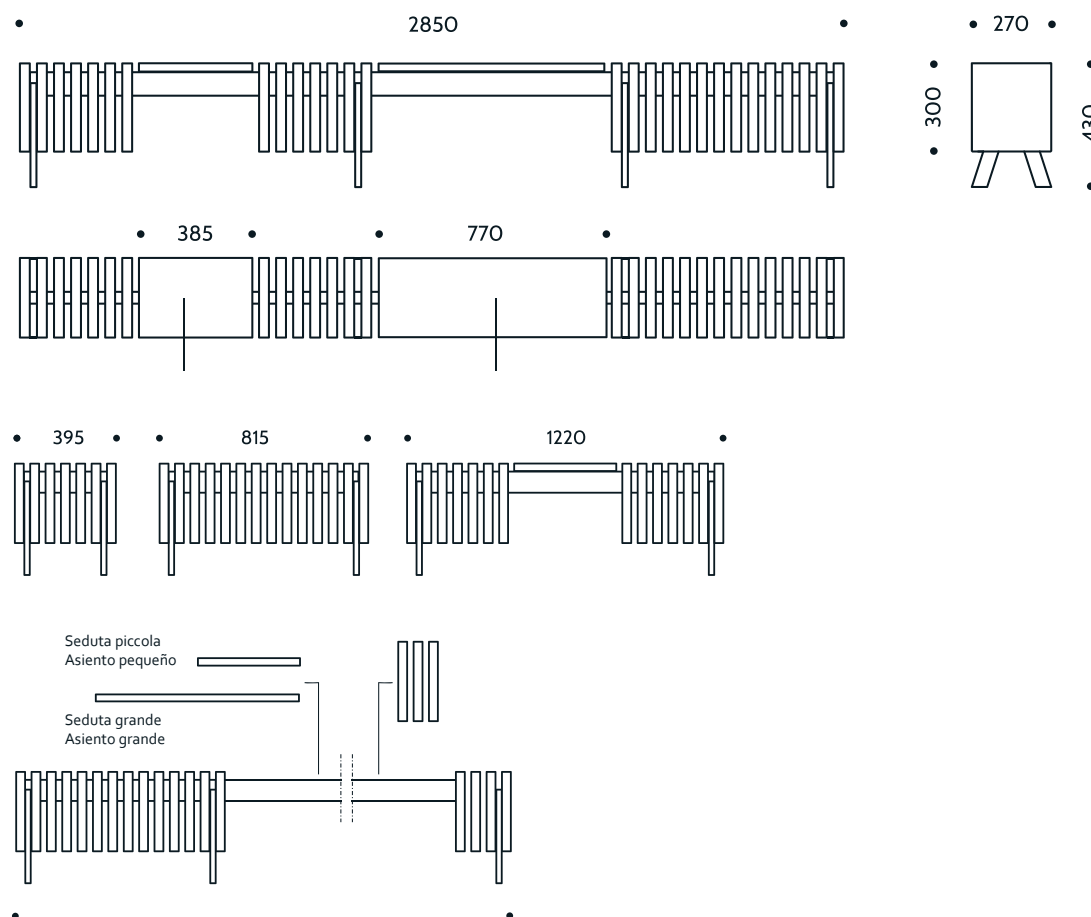

Caratteristiche tecniche:

Libertà di personalizzazione:

puoi personalizzare la tua configurazione scegliendo una lunghezza tra 395 e 2850 mm, per decidere il numero di elementi ed eventuali piani in marmo. Costruzione in acciaio - Elementi verticali 40x80mm - Numero 2 attacchi da ½"; possibilità di collegamenti a pavimento o a muro - Verniciatura a doppia mano anafresi e polveri epossidiche - Pressione di collaudo 7.8 bar.

Libertad de personalización:

puede personalizar su configuración eligiendo una longitud entre 395 y 2850 mm, para decidir el número de elementos y las superficies de mármol. Construcción de acero - Elementos verticales 40x80 mm - Núm. 2 conexiones de ½" - Posibilidad de conexiones a suelo o pared - Pintado de "doble capa" anafresis y polvos epoxis - Presión de ensayo: 7.8 bares.

Modelli disponibili:

Modelos disponibles:

Modello Modelo	Codice Código	Altezza Altura (mm)	Larghezza Ancho (mm)	Profondità Profundidad (mm)	Interasse Distancia (mm)	Peso Peso (Kg)	Contenuto d'acqua Contenido de agua	Potenza W Potencia W (Watt Δ 50)
String	STR4328500	430	2850	270	2630	120	14	1195
String	STR4312200	430	1220	270	1008	51	6,2	400
String	STR4308150	430	815	270	600	39	5,1	320
String	STR4303950	430	395	270	175	20	2,5	170