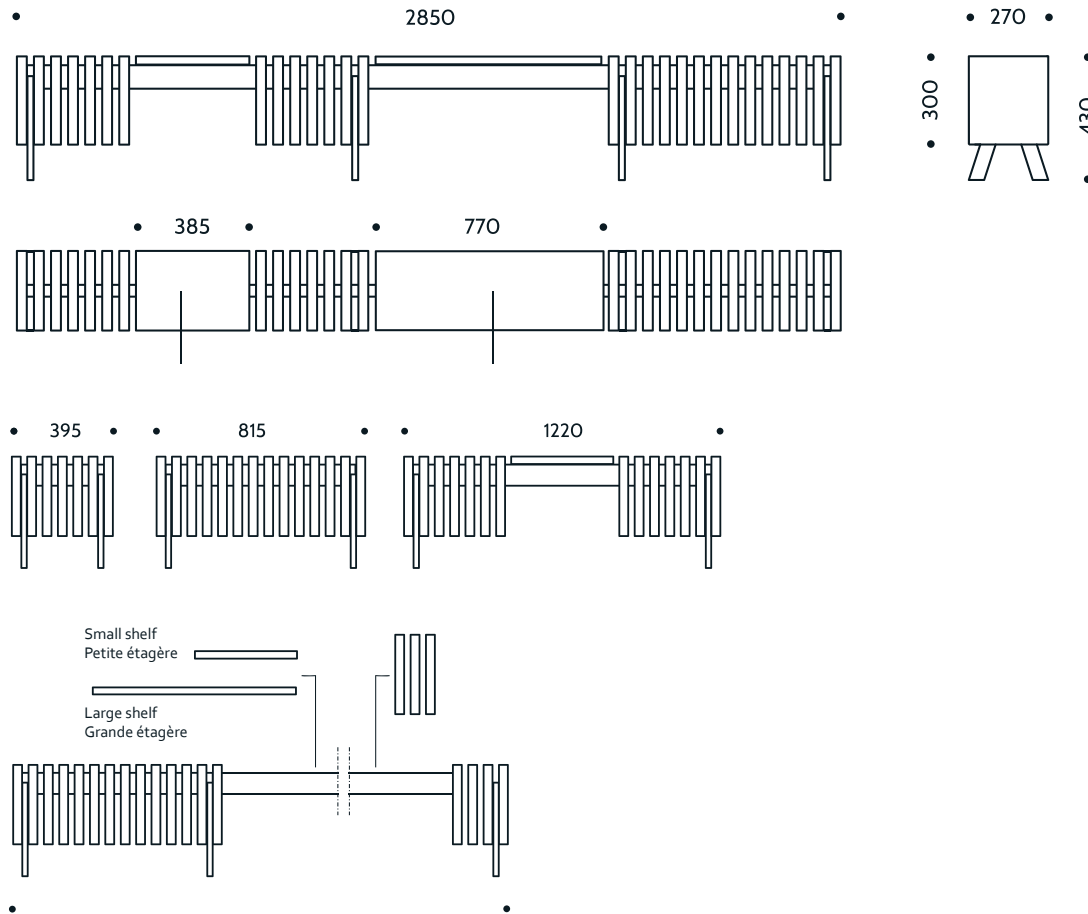

Fiche technique:

Customization freedom:

you can customize your configuration by choosing the length between 395 and 2850 mm, the desired number of elements and any marble shelves. Steel made - vertical elements 40x80 mm - Numbers 2 connections 1/2" - possibility of floor or wall connections - double painting: anaphoresis and epoxy powers - test pressure 7.8 bars

La liberté de personnaliser:

vous pouvez personnaliser la composition du String en choisissant une longueur entre 395 et 2850 mm pour décider le nombre d'éléments et d'éventuel banc en marbre.

Fabrication en acier - les éléments verticaux de 40x80 mm - 2 raccords de 1/2" - la possibilité de raccordement au sol ou au mur - double couche de peinture anaphorèse et poudres époxy - pression d'essai: 7.8 bar.

Model:

Modèle:

Model Modèle	Code Code	Height Hauteur (mm)	Width Largeur (mm)	Depth Profondeur (mm)	Distance Entraxe (mm)	Weight Poids (Kg)	Contained water Capacité d'eau	Power Watt Puissance Watt (Watt Δ 50)
String	STR4328500	430	2850	270	2630	120	14	1195
String	STR4312200	430	1220	270	1008	51	6,2	400
String	STR4308150	430	815	270	600	39	5,1	320
String	STR4303950	430	395	270	175	20	2,5	170