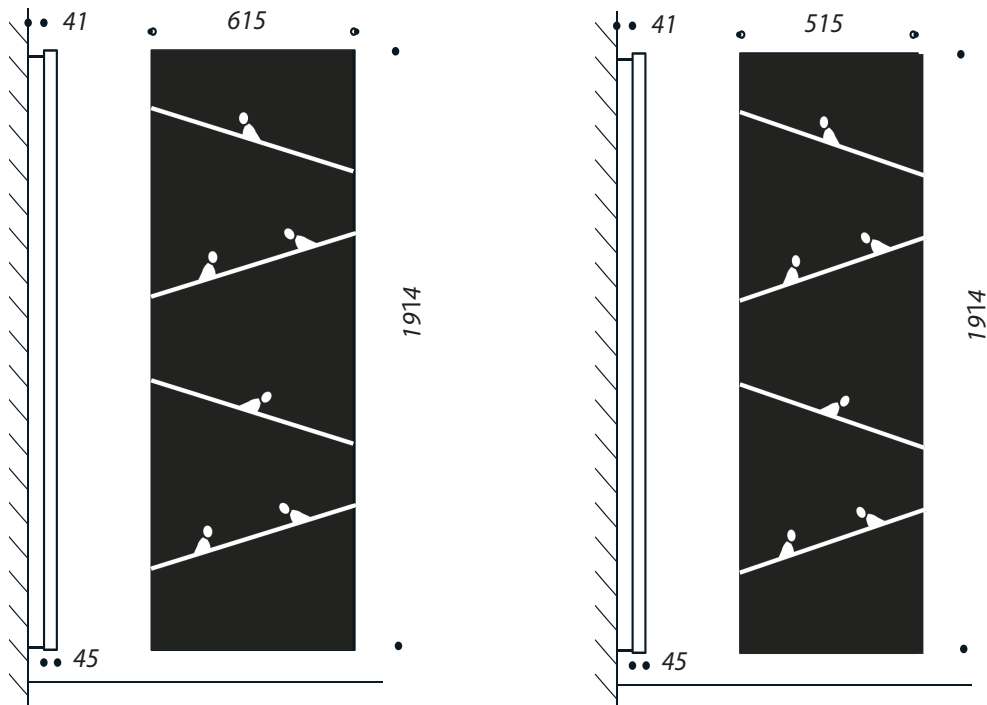

MYTE

Datasheet:
Fiche technique:

made of steel - 40x30 mm upright side manifolds - Total distance from the wall of the installed radiator varies from 76 to 86 mm - Removable cover - Epoxy powder coating and screen printing - Fixing kit included - Fixing with adjustable distance from the wall.

fabrication en acier - Collecteurs latéraux en forme de 40x30 mm - La distance totale du mur du radiateur installé varie de 76 à 86 mm - Façade amovible - peinture aux poudres époxy et sérigraphie - Kit de fixation inclus - Fixation à distance réglable du mur.

Model:
Modèle:

Model Modèle	Code Code	Height Hauteur (mm)	Width Largeur (mm)	Depth Profondeur (mm)	Weight Poids (Kg)	Power Watt Puissance Watt
Plans Electric	TGC3950Q0xx	1914	515	45	27	1000
Plans Electric	TGC3960Q0xx	1914	615	45	31	1000