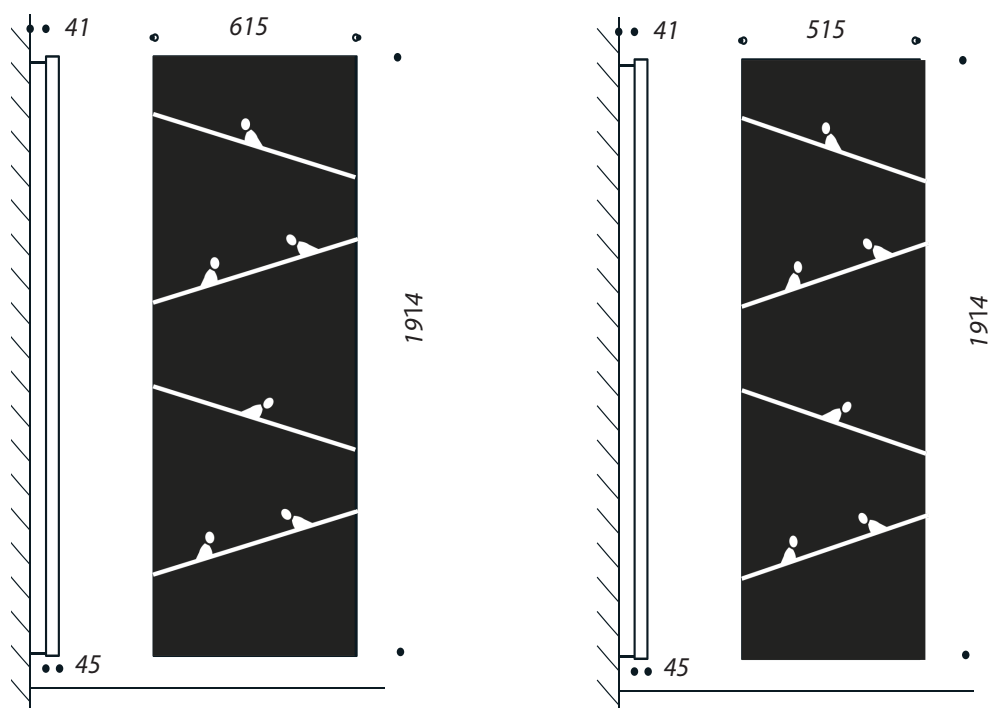

MYTE

Specifiche tecniche:

Características técnicas:

Interamente realizzato in acciaio- Collettori laterali di forma 40x30 mm-Distanza totale dal muro del radiatore installato varia da 76 a 86mm- Cover removibile - Verniciatura a polveri epossidiche e serigrafia -Kit di fissaggio incluso- Fissaggio con distanza dal muro regolabile.

Construcción de acero- Colectores laterales 40x30 mm- La distancia total desde la pared del radiador instalada varía de 76 a 8

Modelli disponibili:

Modelos disponibles:

Modello Modelo	Codice Código	Altezza Altura (mm)	Larghezza Ancho (mm)	Profondità Profundidad (mm)	Peso Peso (Kg)	Potenza W Potencia W
Plans Electric	TGC3950Q0xx	1914	515	45	27	1000
Plans Electric	TGC3960Q0xx	1914	615	45	31	1000