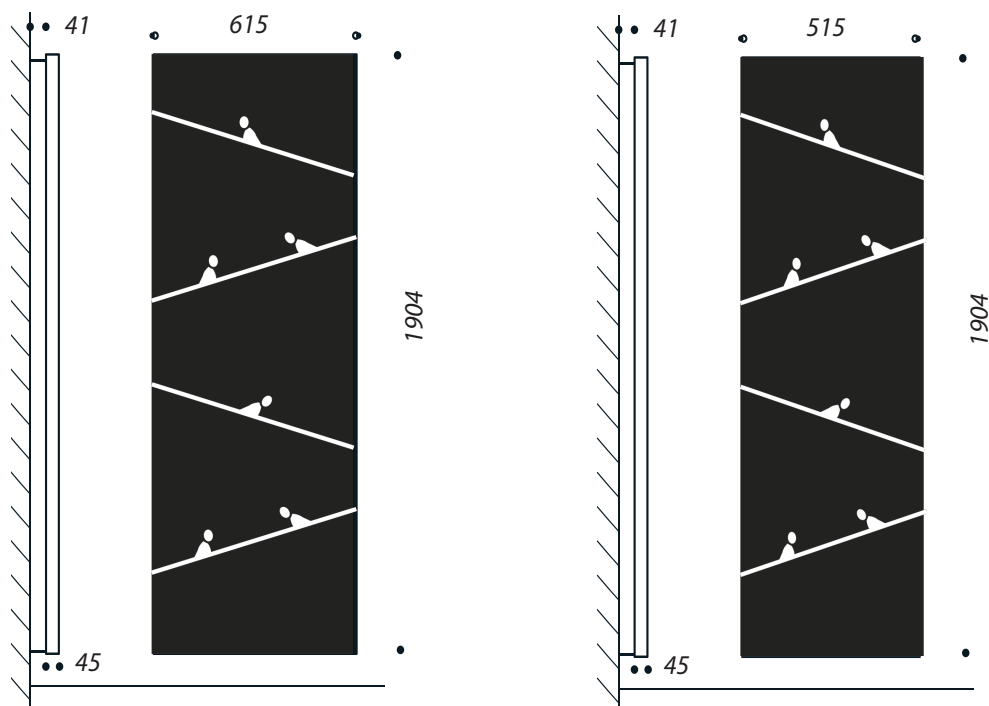

MYTE

Specifiche tecniche:

Características técnicas:

Interamente realizzato in acciaio- Collettori laterali di forma 40x30 mm-Distanza totale dal muro del radiatore installato varia da 76 a 86mm- Cover removibile senza connessione idraulica -3 attacchi da 1/2"- Verniciatura a polveri epossidiche e serigrafia - Kit di fissaggio incluso- Fissaggio con distanza dal muro regolabile- Pressione di collaudo:7.8 bar.

Construcción de acero- Colectores laterales 40x30 mm- La distancia total desde la pared del radiador instalada varía de 76 a 86 mm - "Tapa " extraíble sin conexión hidráulica - Conexiones de 3/4"- Pintura de polvos epoxi y serigrafía- Kit de fijación incluido- Fijación con distancia desde la pared ajustable- Presión de ensayo: 7.8 bar.

Modelli disponibili:

Modelos disponibles:

Modello Modelo	Codice Código	Altezza Altura (mm)	Larghezza Ancho (mm)	Profondità Profundidad (mm)	Interasse Distancia (mm)	Peso Peso (Kg)	Contenuto d'acqua Contenido de agua	Potenza W Potencia W (Watt Δ 50)
Plans	TGC3950++	1904	515	45	450	27,5	9	700
Plans	TGC3960++	1904	615	45	550	31,5	10	826