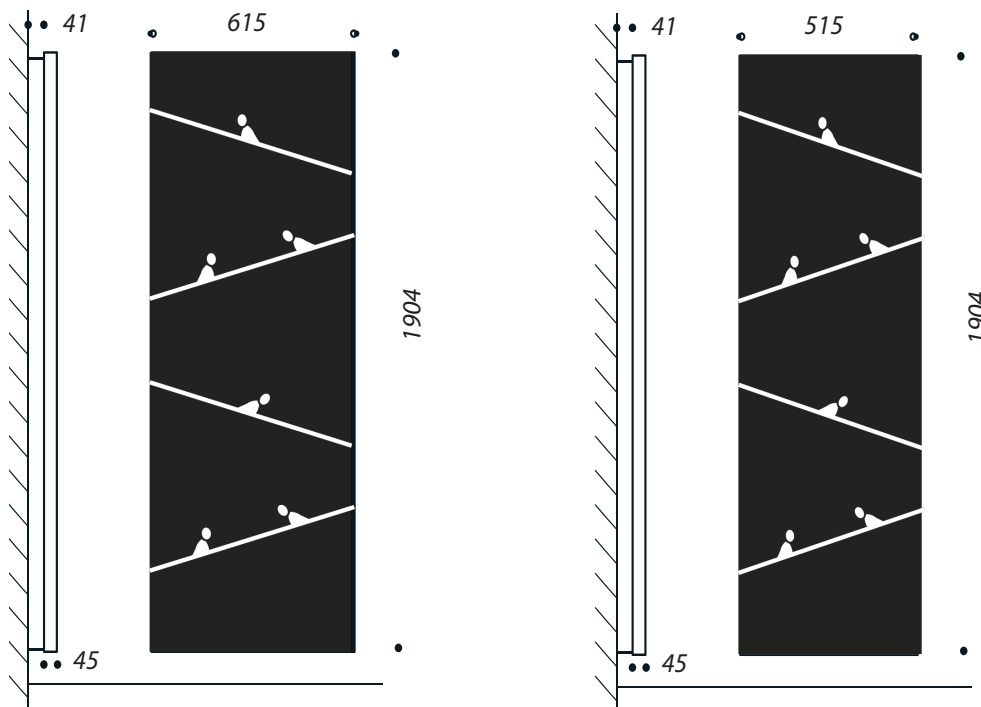

MYTE

Datasheet:

Fiche technique:

steel made- 40x30 mm upright side manifolds- Total distance from the wall of the installed radiator varies from 76 to 86mm- Removable cover without hydraulic connection -3 1/2" connections- Epoxy powder coating and screen printing- Fixing kit included- Fixing with adjustable distance from the wall - Test pressure: 7.8 bar

construction en acier- Collecteurs latéraux verticaux de 40x30 mm- La distance totale de la paroi du radiateur installé varie de 76 à 86 mm- Façade amovible sans déconnexion hydraulique -Raccords 3 1/2"- peinture aux poudres époxy et sérigraphie- Kit de fixation inclus -Fixation à distance réglable du mur - Pression d'essai : 7,8 bar

Model:

Modèle:

Model Modèle	Code Code	Height Hauteur (mm)	Width Largeur (mm)	Depth Profondeur (mm)	Distance Entraxe (mm)	Weight Poids (Kg)	Contained water Capacité d'eau	Power Watt Puissance Watt (Watt Δ 50)
Plans	TGC3950++	1904	515	45	450	27,5	9	700
Plans	TGC3960++	1904	615	45	550	31,5	10	826