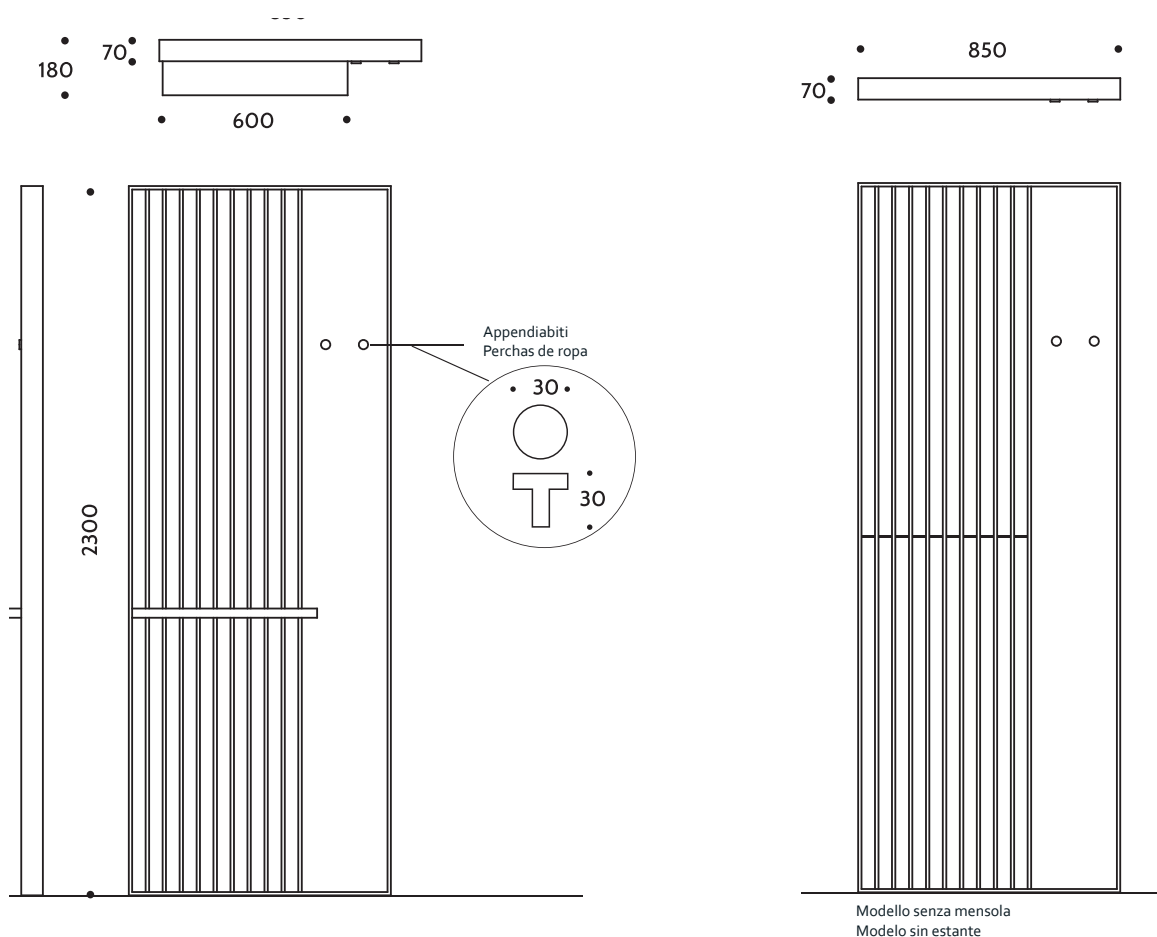

Características técnicas:

Costruzione in acciaio - Collettore da 70x11 mm - Nr. 10 elementi da 50x10mm - Nr. 2 attacchi da 1/2" - Verniciatura a doppia mano anaforesi e polveri epossidiche - Kit di fissaggio incluso - Pressione di collaudo 5,2 bar.

Construcción de acero - Colectors 70x 11 mm - Núm. 10 elementos 50x 10 mm - Núm. 2 conexiones de 1/2" - Pintado de "doble capa" anaforesis y polvos epoxís - Kit soportes incluido - Presión de ensayo: 5,2 bares .

Modelli disponibili:

Modelos disponibles:

Modello Modelo	Codice Código	Altezza Altura (mm)	Larghezza Ancho (mm)	Profondità Profundidad (mm)	Interasse Distancia (mm)	Peso Peso (Kg)	Contenuto d'acqua Contenido de agua	Potenza W Potencia W (Watt Δ 50)
Layout	LYT2300850	2300	850	180	50	58	12,5	2122