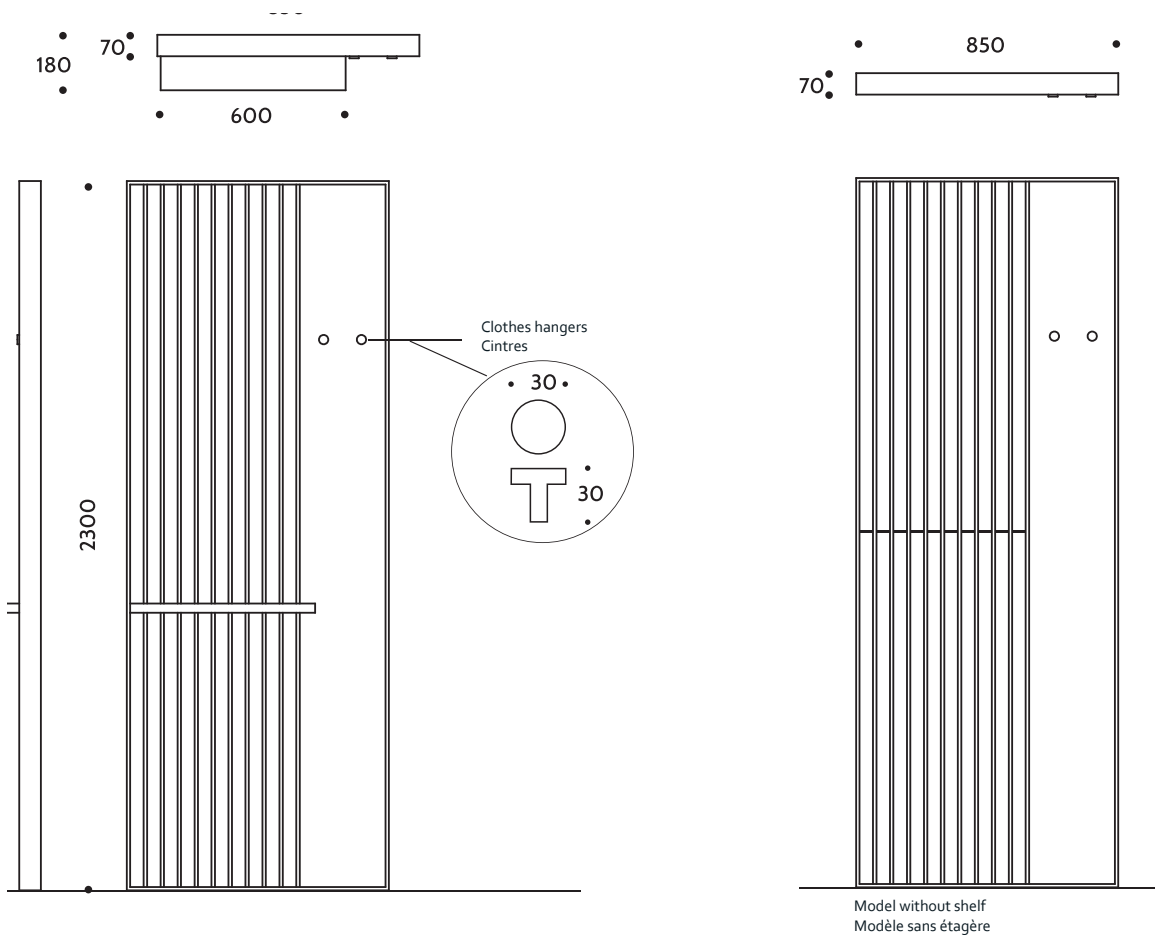

# Layout

### Fiche technique:

Steel made - upright of 70x 11 mm - Nr. 10 elements of 50x10mm - nr.2 connections 1/2" - double painting: anaphoresis and epoxy - fixing kit included - test pressure 5,2 bars.

Fabrication en acier - collecteurs de 70x11 mm - 1 élément de 50x10mm - 2 raccordements de 1/2" - double couche de peinture anaphorèse et poudres époxy - kit de fixation inclus- pression d'essai: 5,2 bar.

### Modèle:

Model Modèle	Code Code	Height Hauteur (mm)	Width Largeur (mm)	Depth Profondeur (mm)	Distance Entraxe (mm)	Weight Poids (Kg)	Contained water Capacité d'eau	Power Watt Puissance Watt (Watt Δ 50)
Layout	LYT2300850	2300	850	180	50	58	12,5	2122